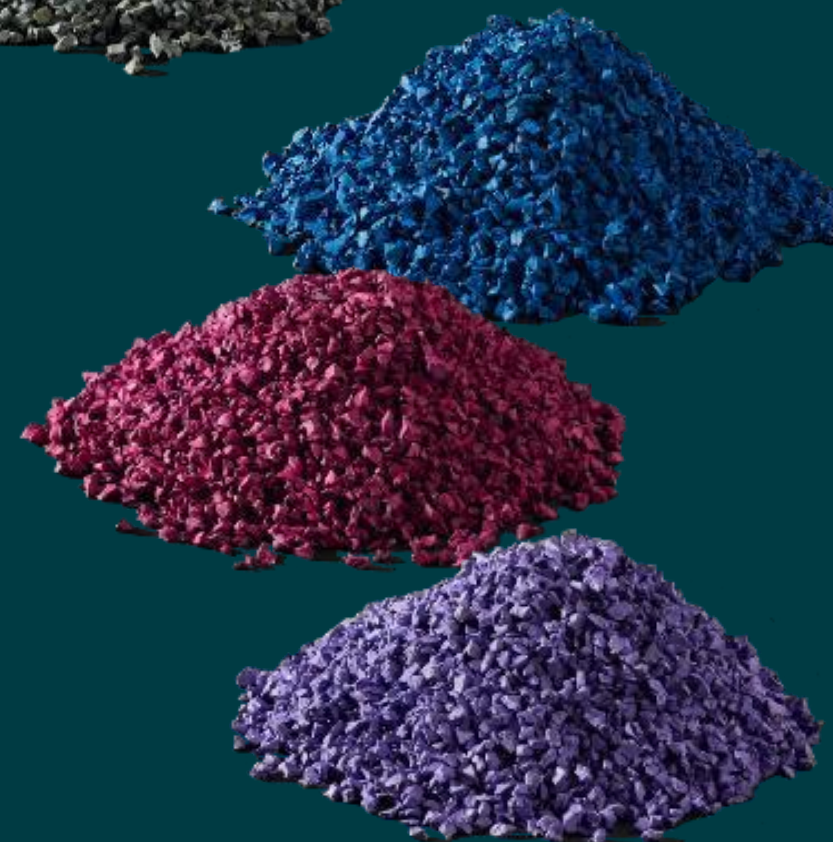

РЕЗИНОВАЯ КРОШКА ПРЕМИУМ

SBR крошка рубленая,
кубовидная форма, фракция 2-4мм,
соотношение частиц
70% -3мм, 15% -2мм, 15% -4мм.

Более 150 оттенков по RAL
Миксы
Природные цвета

ПРЕИМУЩЕСТВА

- ✓ Яркость и многообразие цветовых решений и форм.
- ✓ Воплощение любого дизайнерского решения.
- ✓ Возможность применения около игровые или спортивные сооружения.

РЕЗИНОВАЯ КРОШКА СТАНДАРТ

специальное предложение для бюджетных решений, фракция 2-4мм, 18 вариантов цветов

ОТЛИЧИЯ

- ✓ Стоимость ниже на 20% по сравнению с крошкой- премиум.
- ✓ Ограниченная цветовая палитра – 18 вариантов цветов.
- ✓ Фракция разнокалиберная, нет однородности.