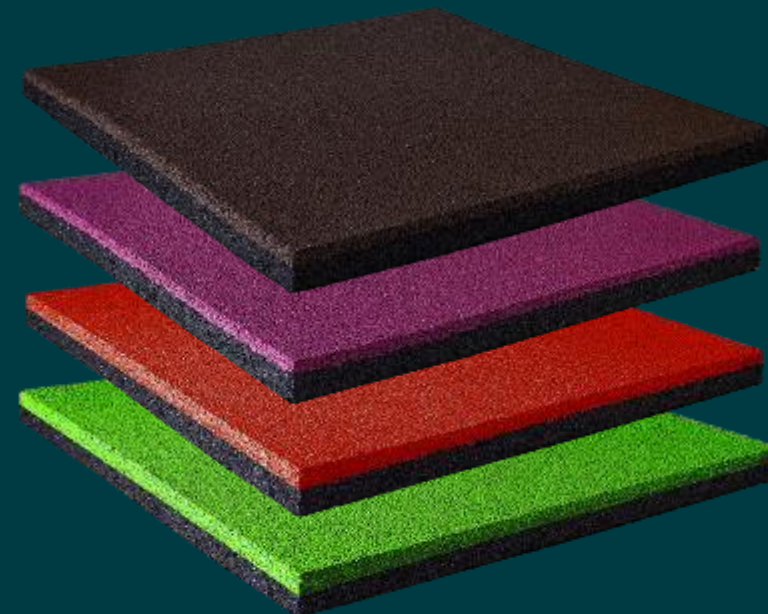

РЕЗИНОВАЯ ПЛИТКА

Размеры плитки: 500*500
Толщина:
10/20/30/40/60мм Более 150
оттенков по RAL

РЕЗИНОВАЯ КРОШКА

ПРЕМИУМ — SBR крошка
рубленая, кубовидная форма,
фракция 2-4мм Более 150 оттенков
по RAL

СТАНДАРТ — крошка рваная,
бесформенная, фракция 2-4мм,
18 цветов

РЕЗИНОВАЯ ПЛИТКА

Размеры плитки: 500*500

Толщина:
10/20/30/40/60мм

Более 150 оттенков по RAL
Возможны миксовые цвета

ПРЕИМУЩЕСТВА

- ✓ Легкость подготовительных и монтажных работ.
- ✓ СЕРТИФИКАТ ТР ЕАС 042 2017
- ✓ При повреждениях или частичном истирании элементов покрытия - легко демонтировать и заменить новыми

РЕЗИНОВАЯ КРОШКА ПРЕМИУМ

SBR крошка рубленая,
кубовидная форма, фракция 2-4мм,
соотношение частиц
70% -3мм, 15% -2мм, 15% -4мм.

Более 150 оттенков по RAL
Миксы
Природные цвета

ПРЕИМУЩЕСТВА

- ✓ Яркость и многообразие цветовых решений и форм.
- ✓ Воплощение любого дизайнерского решения.
- ✓ Возможность применения около игровые или спортивные сооружения.

РЕЗИНОВАЯ КРОШКА СТАНДАРТ

специальное предложение для бюджетных решений, фракция 2-4мм, 18 вариантов цветов

ОТЛИЧИЯ

- ✓ Стоимость ниже на 20% по сравнению с крошкой- премиум.
- ✓ Ограниченная цветовая палитра – 18 вариантов цветов.
- ✓ Фракция разнокалиберная, нет однородности.