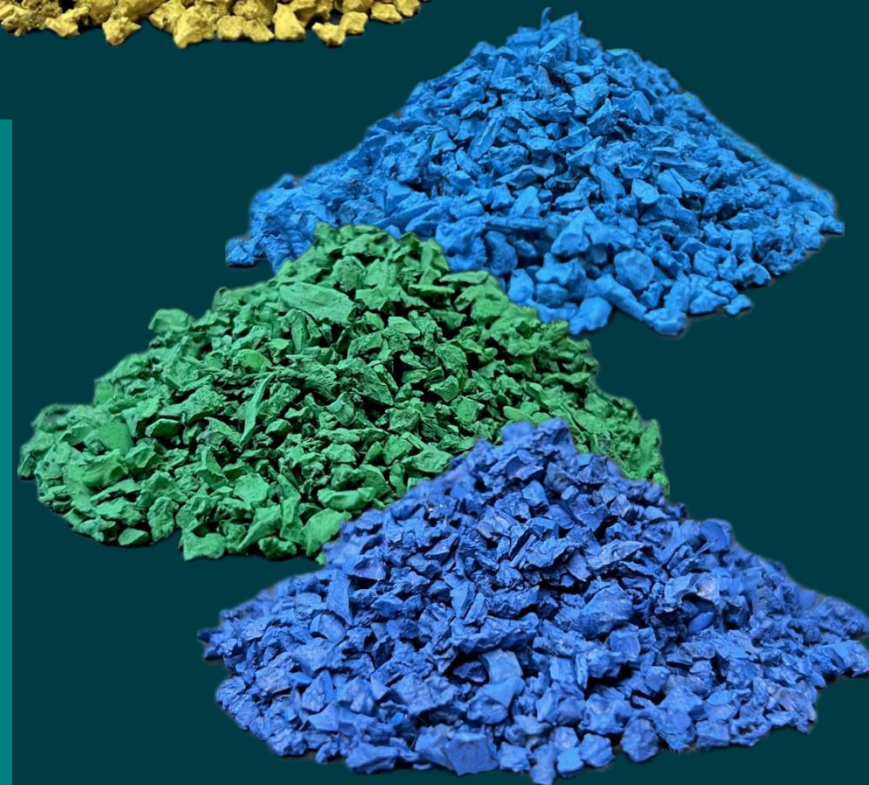

РЕЗИНОВАЯ КРОШКА ПРЕМИУМ

SBR крошка рубленая,
кубовидная форма, фракция 2-4мм,
соотношение частиц
70% -3мм, 15% -2мм, 15% -4мм.

Более 150 оттенков по RAL
Миксы
Природные цвета

ПРЕИМУЩЕСТВА

- ✓ Яркость и многообразие цветовых решений и форм.
- ✓ Воплощение любого дизайнерского решения.
- ✓ Возможность применения около игровые или спортивные сооружения.

РЕЗИНОВАЯ КРОШКА СТАНДАРТ

специальное предложение для бюджетных решений, фракция 2-4мм, 18 вариантов цветов

ОТЛИЧИЯ

- ✓ Стоимость ниже на 20% по сравнению с крошкой- премиум.
- ✓ Ограниченная цветовая палитра – 18 вариантов цветов.
- ✓ Фракция разнокалиберная, нет однородности.