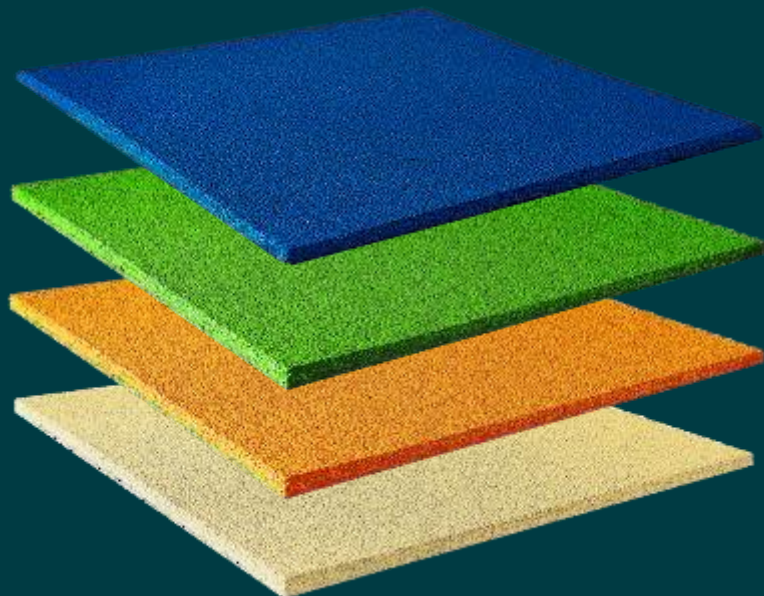

РЕЗИНОВАЯ ПЛИТКА

Размеры плитки: 500*500
Толщина:
10/20/30/40/60мм Более 150
оттенков по RAL

РЕЗИНОВАЯ КРОШКА

ПРЕМИУМ — SBR крошка
рубленая, кубовидная форма,
фракция 2-4мм Более 150 оттенков
по RAL

СТАНДАРТ — крошка рваная,
бесформенная, фракция 2-4мм,
18 цветов

РЕЗИНОВАЯ ПЛИТКА

Размеры плитки: 500*500

Толщина:
10/20/30/40/60мм

Более 150 оттенков по RAL
Возможны миксовые цвета

ПРЕИМУЩЕСТВА

- ✓ Легкость подготовительных и монтажных работ.
- ✓ СЕРТИФИКАТ ТР ЕАС 042 2017
- ✓ При повреждениях или частичном истирании элементов покрытия - легко демонтировать и заменить новыми

РЕЗИНОВАЯ КРОШКА ПРЕМИУМ

SBR крошка рубленая,
кубовидная форма, фракция 2-4мм,
соотношение частиц
70% -3мм, 15% -2мм, 15% -4мм.

Более 150 оттенков по RAL
Миксы
Природные цвета

ПРЕИМУЩЕСТВА

- ✓ Яркость и многообразие цветовых решений и форм.
- ✓ Воплощение любого дизайнерского решения.
- ✓ Возможность применения около игровые или спортивные сооружения.

РЕЗИНОВАЯ КРОШКА СТАНДАРТ

специальное предложение для бюджетных решений, фракция 2-4мм, 18 вариантов цветов

ОТЛИЧИЯ

- ✓ Стоимость ниже на 20% по сравнению с крошкой- премиум.
- ✓ Ограниченная цветовая палитра – 18 вариантов цветов.
- ✓ Фракция разнокалиберная, нет однородности.