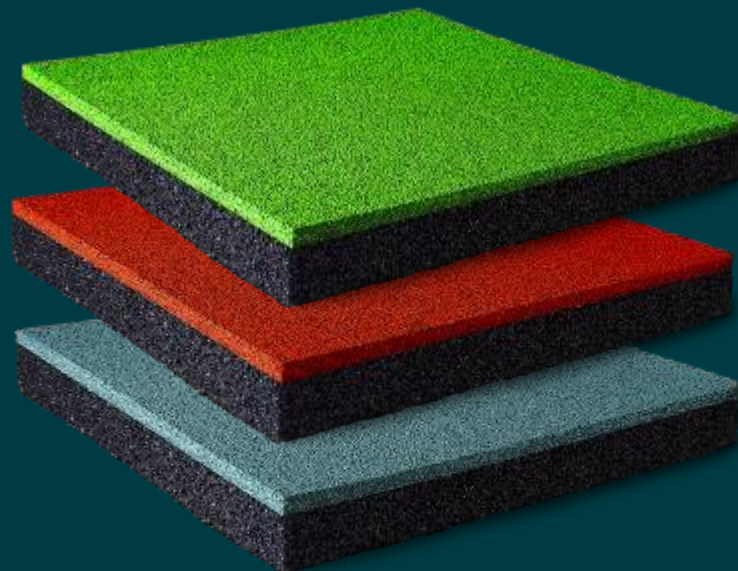

РЕЗИНОВАЯ ПЛИТКА

Размеры плитки: 500*500
Толщина:
10/20/30/40/60мм Более 150
оттенков по RAL

РЕЗИНОВАЯ КРОШКА

ПРЕМИУМ — SBR крошка
рубленая, кубовидная форма,
фракция 2-4мм Более 150 оттенков
по RAL

СТАНДАРТ — крошка рваная,
бесформенная, фракция 2-4мм,
18 цветов

РЕЗИНОВАЯ ПЛИТКА

Размеры плитки: 500*500

Толщина:
10/20/30/40/60мм

Более 150 оттенков по RAL
Возможны миксовые цвета

ПРЕИМУЩЕСТВА

- ✓ Легкость подготовительных и монтажных работ.
- ✓ СЕРТИФИКАТ ТР ЕАС 042 2017
- ✓ При повреждениях или частичном истирании элементов покрытия - легко демонтировать и заменить новыми

РЕЗИНОВАЯ КРОШКА ПРЕМИУМ

SBR крошка рубленая,
кубовидная форма, фракция 2-4мм,
соотношение частиц
70% -3мм, 15% -2мм, 15% -4мм.

Более 150 оттенков по RAL
Миксы
Природные цвета

ПРЕИМУЩЕСТВА

- ✓ Яркость и многообразие цветовых решений и форм.
- ✓ Воплощение любого дизайнерского решения.
- ✓ Возможность применения около игровые или спортивные сооружения.